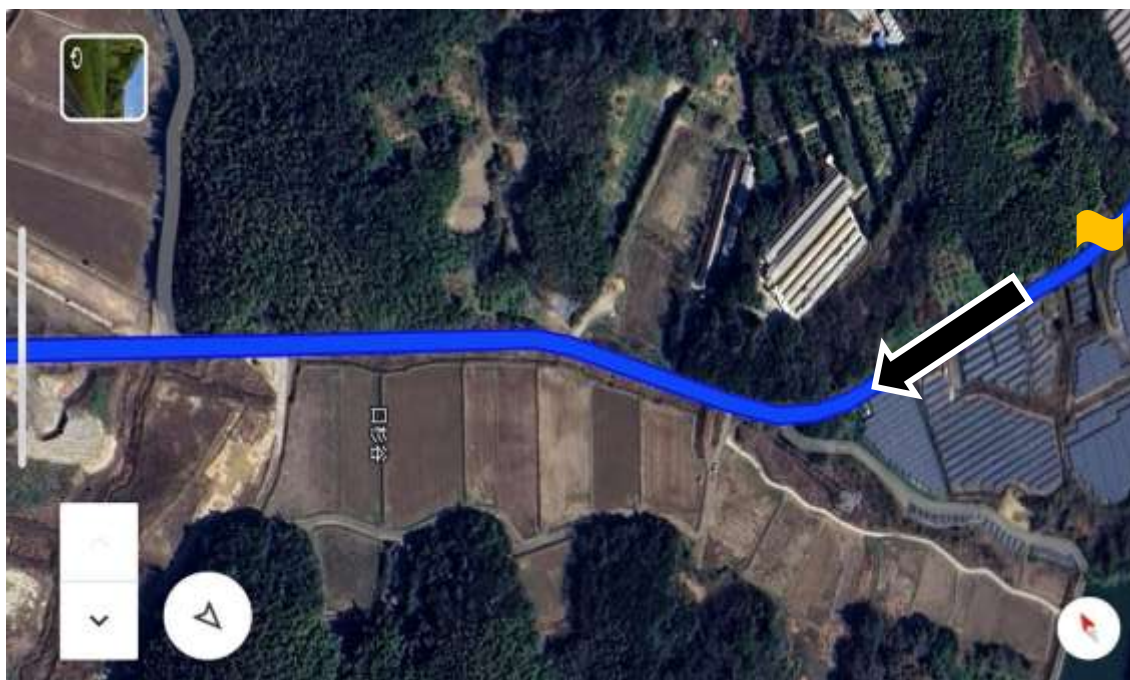

女子5区中間点

地図 22

女子左折・男子右折ポイント（白沢信号交差点）

注意事項：女子・車両は左折し、男子は右折する

地図4 ※男子のみ該当

男子3区中間点

男子折り返しポイント ※男子のみ該当

地図4 ※男子のみ該当

地図3 ※白沢信号交差点まで男子のみ該当

地図2

競技場東ゲートまで残り1km

地图 1

男子第3中継所・女子フィニッシュ（美浜陸上競技場）

男子第3中継：東側ゲートから入り7から9レーンを走り、ホームストレートで中継し、西側ゲートから出る

女子フィニッシュ：東側ゲートから入り4から6レーンを走り、第1コーナー付近で1から3レーンの内側に入り、100mゴール地点でフィニッシュする

地図 5

地図 6

地図 7

左折ポイント（中奥田信号交差点）

地図8

地図9

地図 10

男子 4 区中間点

※食と健康の館は道路上を直進する