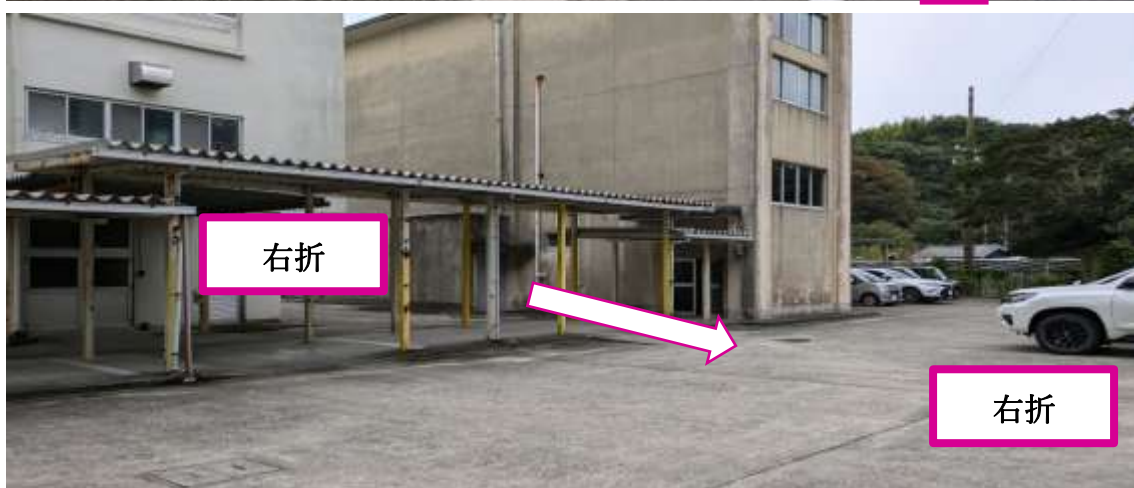

女子第3中継所（南知多中学校） ※別途中継所詳細図参照

南知多中学校前十字路で左折し、門へ左折し体育館前で中継をする

その後校舎通路を通して裏門へ出て、T字路を右折し、南知多中学校前十字路で左折する

※正門入り口から中継線までは40m