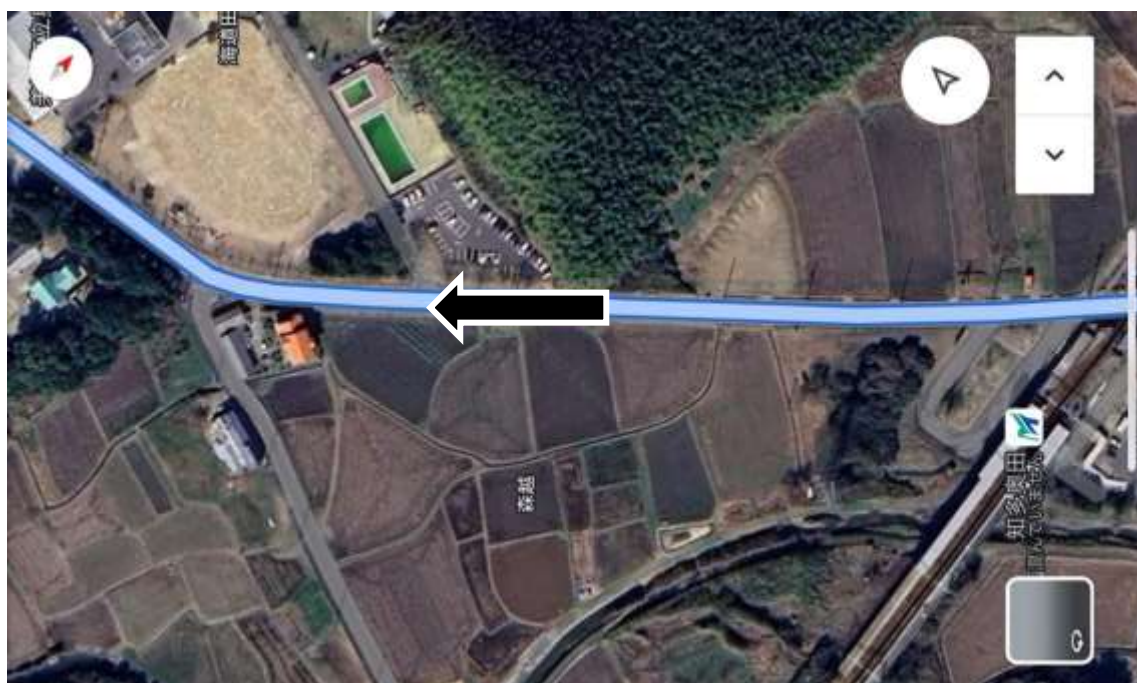

## コース詳細図

東海学生陸上競技連盟

男女スタート地点（美浜陸上競技場） ※別途中継所詳細図参照

1500m スタート地点からスタートし 600m（1周半） 走り東側ゲートから出る  
地図 1

※東側ゲートから駐車場入り口までは **75m**

右折ポイント

注意事項：競技場付近 T 字路-給食センター間は上下 右側通行

地図 2

地図 3

女子1区中間点

女子折り返しポイント

地図4 ※男子のみ該当

男子1区中間点

男子折り返しポイント

地図4 ※男子のみ該当

地図3 ※白沢信号交差点まで男子のみ該当

地図2

競技場東ゲートまで残り1km地点

地図1

左折ポイント

注意事項：競技場-給食センター間は上下右側通行

男子・女子第1中継所（美浜競技場） ※別途中継所詳細図参照  
東側ゲートから入りホームストレートで中継し西側ゲートから出る  
※駐車場入り口から中継線までは **150m**

地図 5

注意事項：競技場付近 T 字路-白沢信号交差点は上下左側通行

地図 6

地図 7

左折ポイント（中奥田信号交差点）

地図8

地図9

女子2区中間点

地図 10

食と健康の館まで残り 1 km地点