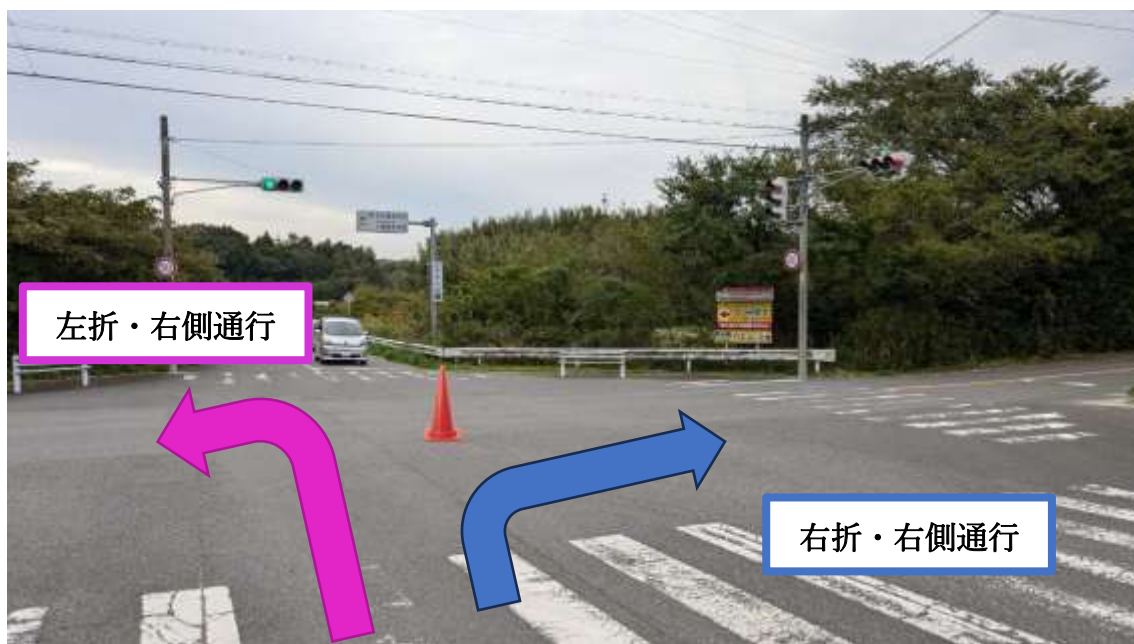

女子5区中間点

地図 22

女子左折・男子右折ポイント（白沢信号交差点）

注意事項：女子・車両は左折し、男子は右折する

地図4 ※男子のみ該当

男子3区中間点

男子折り返しポイント ※男子のみ該当

地図4 ※男子のみ該当

地図3 ※白沢信号交差点まで男子のみ該当

地図2

競技場東ゲートまで残り1km

地图 1

男子第3中継所・女子フィニッシュ（美浜陸上競技場）

男子第3中継：東側ゲートから入り7から9レーンを走り、ホームストレートで中継し、西側ゲートから出る

女子フィニッシュ：東側ゲートから入り4から6レーンを走り、第1コーナー付近で1から3レーンの内側に入り、100mゴール地点でフィニッシュする

地図 5

地図 6

地図 7

左折ポイント（中奥田信号交差点）

地図8

地図9

地図 10

男子 4 区中間点

※食と健康の館は道路上を直進する