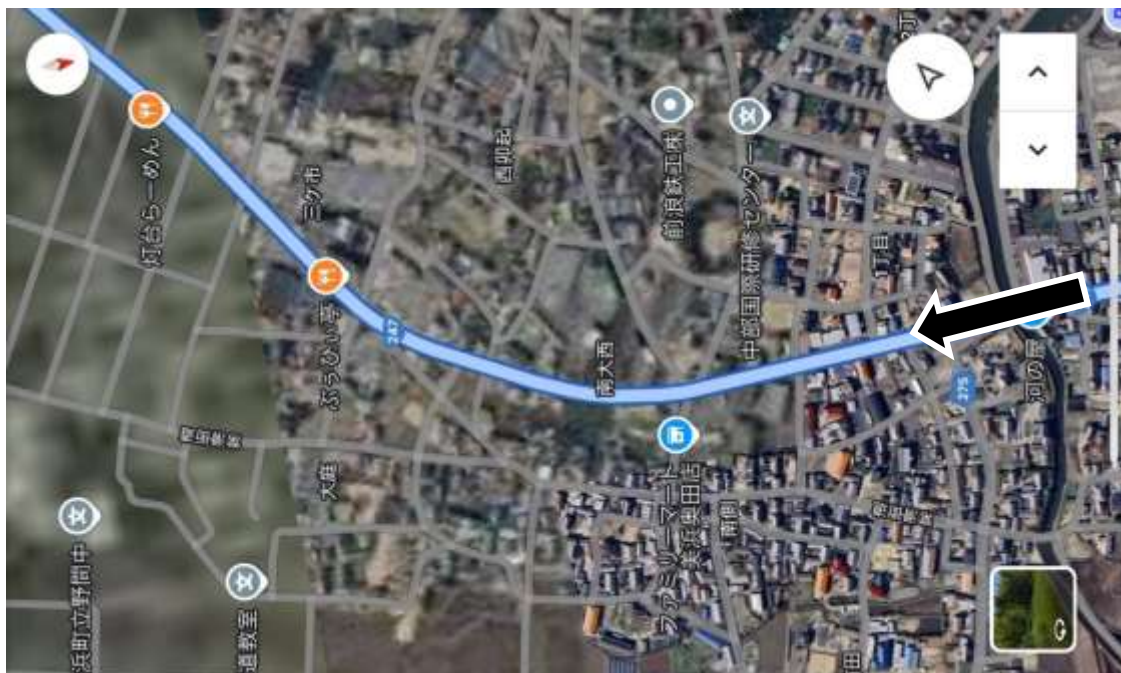

地図3 ※白沢信号交差点まで男子のみ該当

地図2

競技場東ゲートまで残り1km

地图 1

男子第3中継所・女子フィニッシュ（美浜陸上競技場）

男子第3中継：東側ゲートから入り7から9レーンを走り、ホームストレートで中継し、西側ゲートから出る

女子フィニッシュ：東側ゲートから入り4から6レーンを走り、第1コーナー付近で1から3レーンの内側に入り、100mゴール地点でフィニッシュする

地図 5

地図 6

地図 7

左折ポイント（中奥田信号交差点）

地図8

地図9

地図 10

男子 4 区中間点

※食と健康の館は道路上を直進する