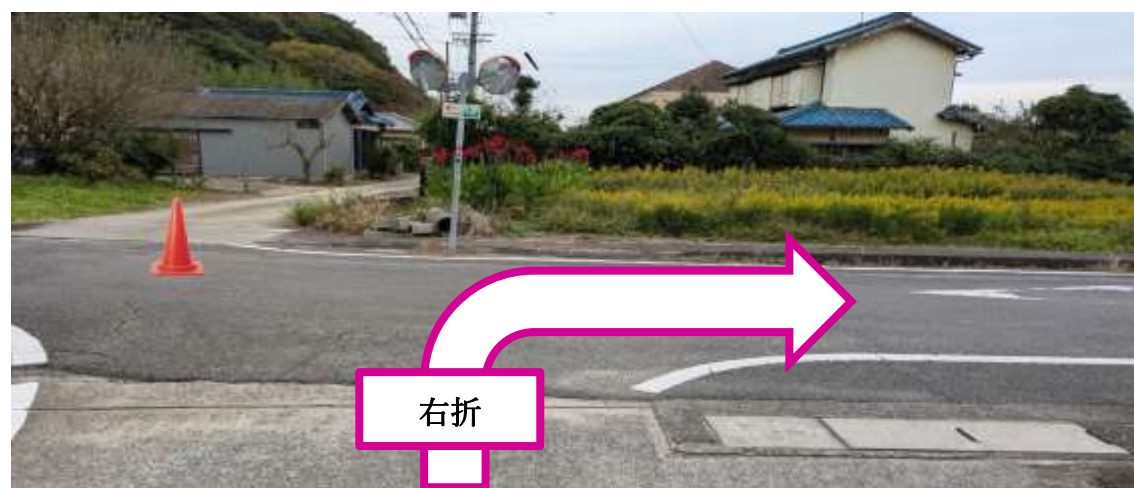

地図 14

女子第3中継所（南知多中学校） ※別途中継所詳細図参照

南知多中学校前十字路で左折し、門へ左折し体育館前で中継をする

その後校舎通路を通して裏門へ出て、T字路を右折し、南知多中学校前十字路で左折する

※正門入り口から中継線までは40m