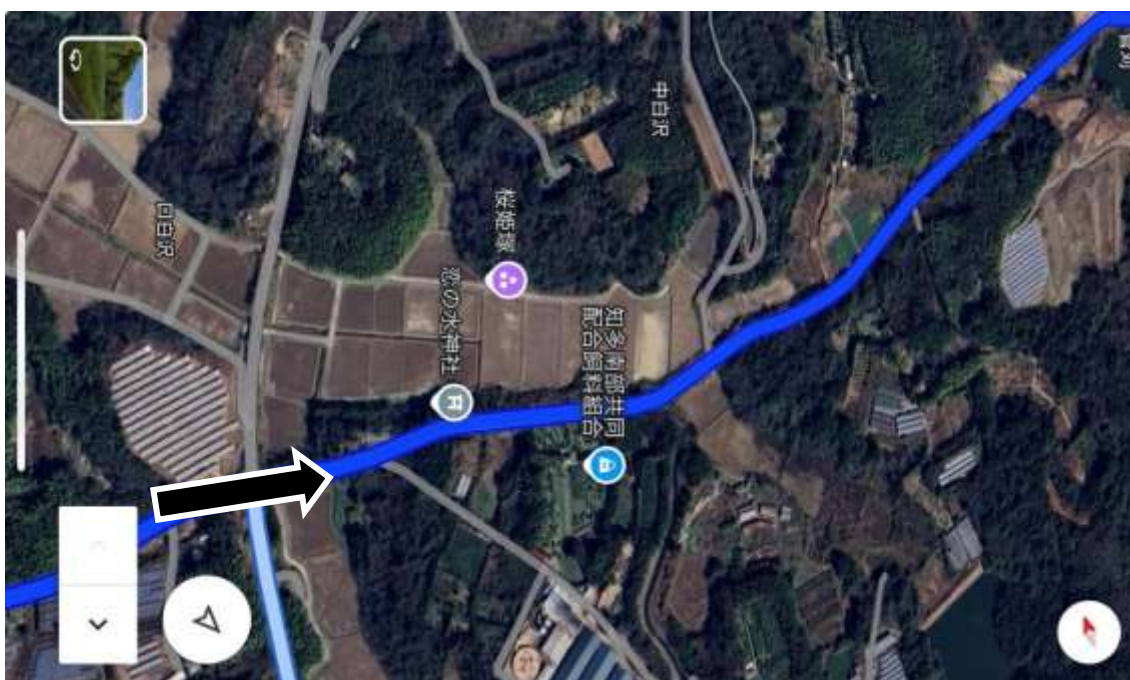

地図 4

男子折り返しポイント

地図 4

地図3

地図2

競技場東ゲートまで残り 1 km

地図 1     ...男子 5 区     ...男子 6 区     ...走行レーン

男子第 5 中継所 (美浜陸上競技場)

男子 6 区 (美浜陸上競技場-美浜陸上競技場)

東側ゲートから入り 7 から 9 レーンを走り、ホームストレートで中継し、第 1 コーナー付近から 5 から 8 レーンを走り、東側ゲートから出る

地図 1       ...男子 5 区     ...男子 6 区     ...走行レーン

地図 2

地図 3

地図 4

男子 6 区中間点

男子折り返しポイント

地図 4

地図3

地図2

競技場東ゲートまで残り 1 km

地図 1  ...走行レーン

男子フィニッシュ（美浜陸上競技場）

東側ゲートから入り4から6レーンを走り、第1コーナー付近で1から3レーンの内側に入り、100mゴール地点でフィニッシュする

コース Google マップ 記載