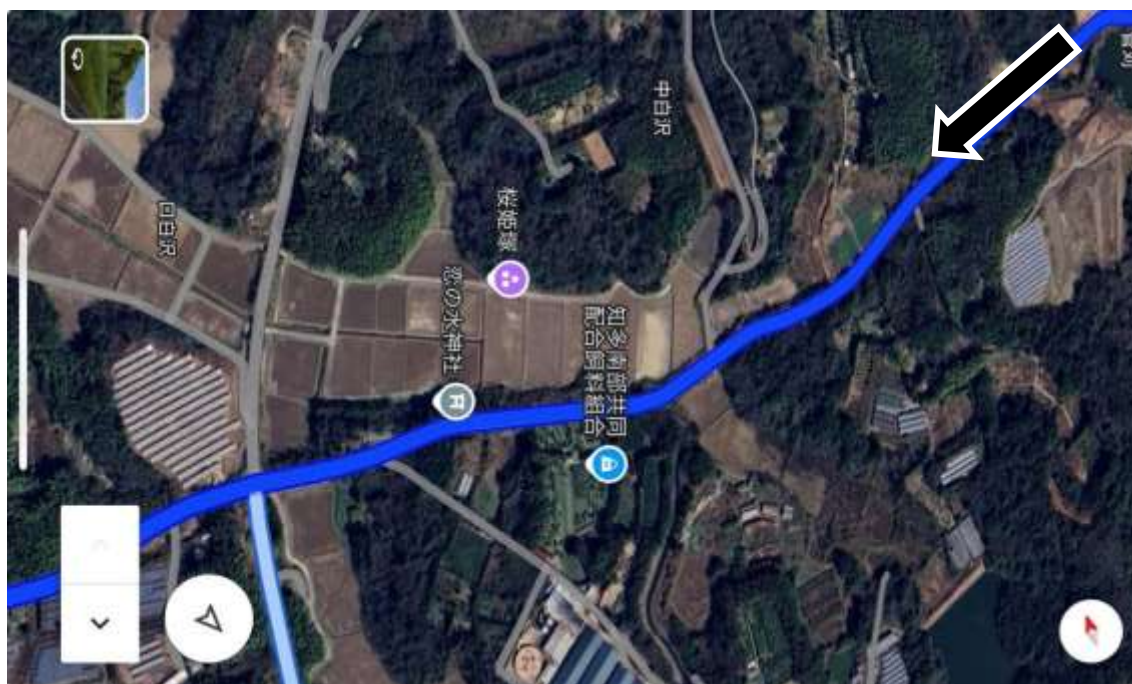

女子5区中間点

地図 22

女子左折・男子右折ポイント（白沢信号交差点）

注意事項：女子・車両は左折し、男子は右折する

地図4 ※男子のみ該当

男子3区中間点

男子折り返しポイント ※男子のみ該当

地図4 ※男子のみ該当

地図3 ※白沢信号交差点まで男子のみ該当

地図2

競技場東ゲートまで残り1km

地图 1

男子第3中継所・女子フィニッシュ（美浜陸上競技場）

男子第3中継：東側ゲートから入り7から9レーンを走り、ホームストレートで中継し、西側ゲートから出る

女子フィニッシュ：東側ゲートから入り4から6レーンを走り、第1コーナー付近で1から3レーンの内側に入り、100mゴール地点でフィニッシュする

地図 5

地図 6

地図 7

左折ポイント（中奥田信号交差点）

地図8

地図9

地図 10

男子 4 区中間点

※食と健康の館は道路上を直進する