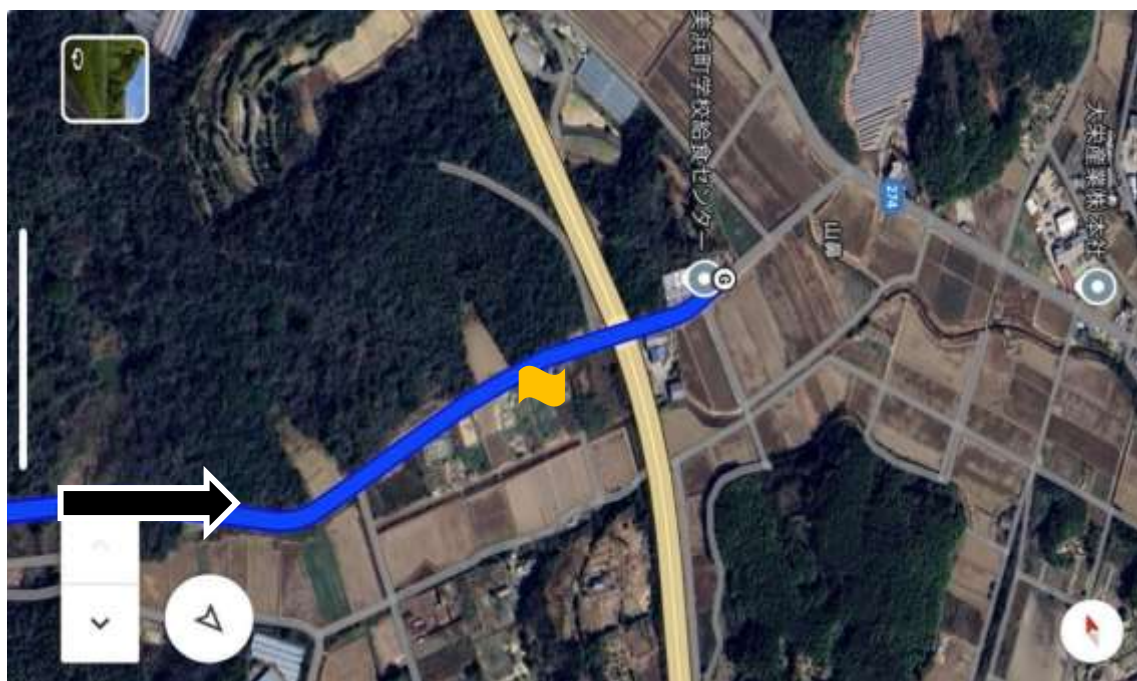

## コース詳細図

東海学生陸上競技連盟

男女スタート地点（美浜陸上競技場） ※別途中継所詳細図参照

1500m スタート地点からスタートし 600m（1周半） 走り東側ゲートから出る  
地図 1

※東側ゲートから駐車場入り口までは **75m**

右折ポイント

注意事項：競技場付近 T 字路-給食センター間は上下 右側通行

地図 2

地図 3

女子1区中間点

女子折り返しポイント

地図4 ※男子のみ該当

男子1区中間点

男子折り返しポイント

地図4 ※男子のみ該当

地図3 ※白沢信号交差点まで男子のみ該当

地図2

競技場東ゲートまで残り1km地点

地図1

左折ポイント

注意事項：競技場-給食センター間は上下右側通行

男子・女子第1中継所（美浜競技場） ※別途中継所詳細図参照  
東側ゲートから入りホームストレートで中継し西側ゲートから出る  
※駐車場入り口から中継線までは **150m**

地図 5

注意事項：競技場付近 T 字路-白沢信号交差点は上下左側通行

地図 6

地図 7

左折ポイント（中奥田信号交差点）

地図8

地図9

女子2区中間点

地図 10

食と健康の館まで残り 1 km地点