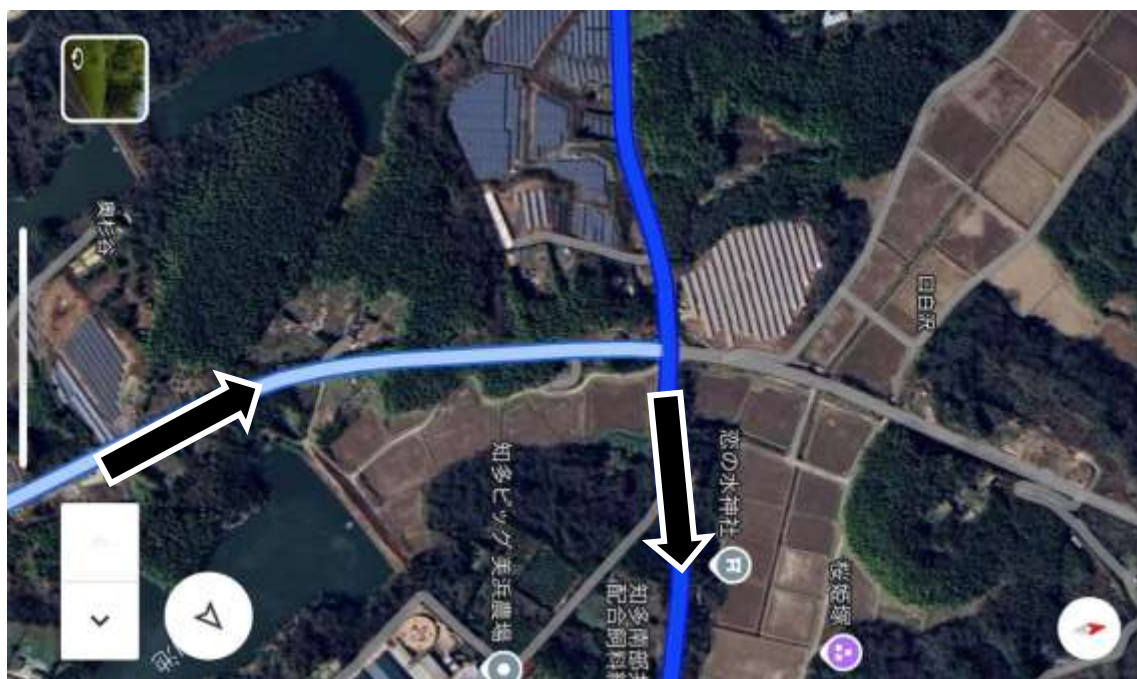

地図 14

注意事項：選手間の大会車両はカルチャーパークで待機する

地図 15

左折ポイント（榎木信号交差点）

地図 17

知多南部クリーンセンター  
クリーンセンター前を直進する

地図 18

地図 19

右折ポイント

地図 20

左折ポイント（ふるさとロード）

地図 21

男子5区中間点

地図 22

男子右折ポイント（白沢信号交差点）

注意事項：車両は左折し、男子は右折する

地図 4

男子折り返しポイント

地図 4

地図3

地図2

競技場東ゲートまで残り 1 km

地図 1     ...男子 5 区     ...男子 6 区     ...走行レーン

男子第 5 中継所 (美浜陸上競技場)