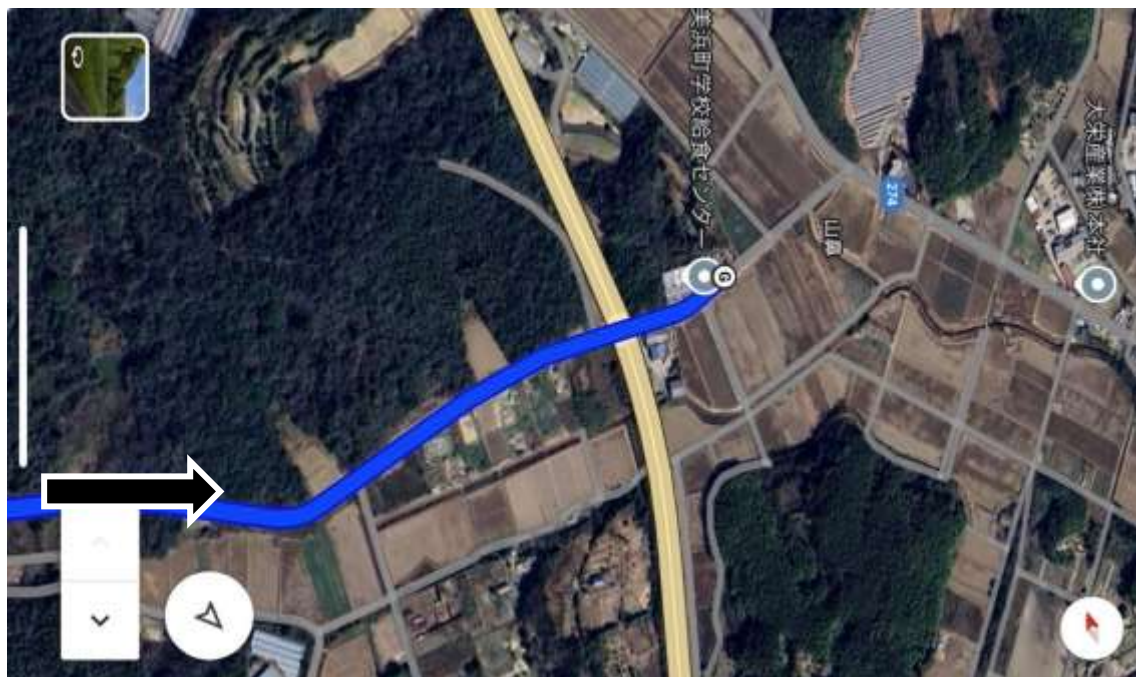

右折ポイント

地図 20

左折ポイント（ふるさとロード）

地図 21

男子5区中間点

地図 22

男子右折ポイント（白沢信号交差点）

注意事項：車両は左折し、男子は右折する

地図 4

男子折り返しポイント

地図 4

地図3

地図2

競技場東ゲートまで残り 1 km

地図 1     ...男子 5 区     ...男子 6 区     ...走行レーン

男子第 5 中継所 (美浜陸上競技場)