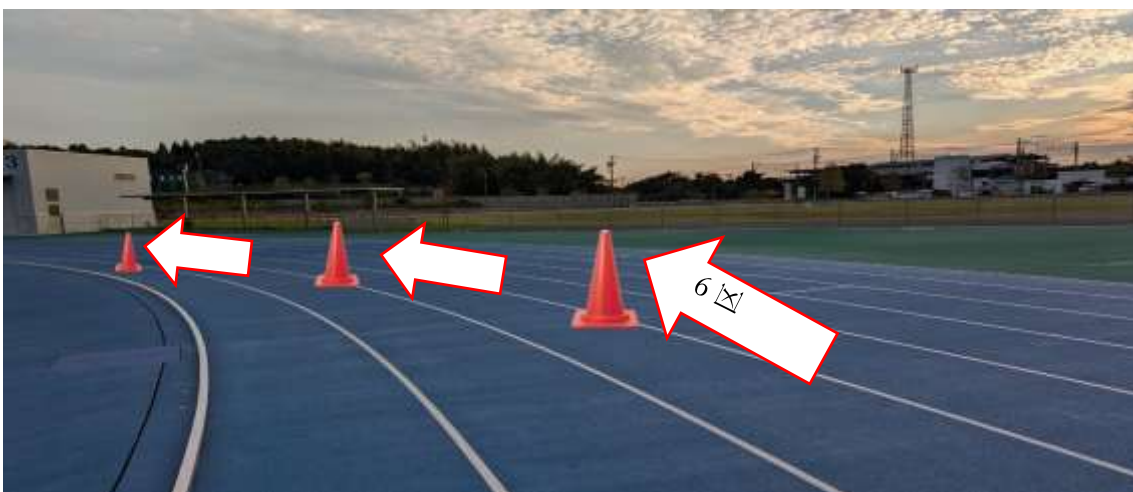

地図 4

地図3

地図2

競技場東ゲートまで残り 1 km

地図 1  ...走行レーン

男子フィニッシュ（美浜陸上競技場）

東側ゲートから入り4から6レーンを走り、第1コーナー付近で1から3レーンの内側に入り、100mゴール地点でフィニッシュする

コース Google マップ 記載