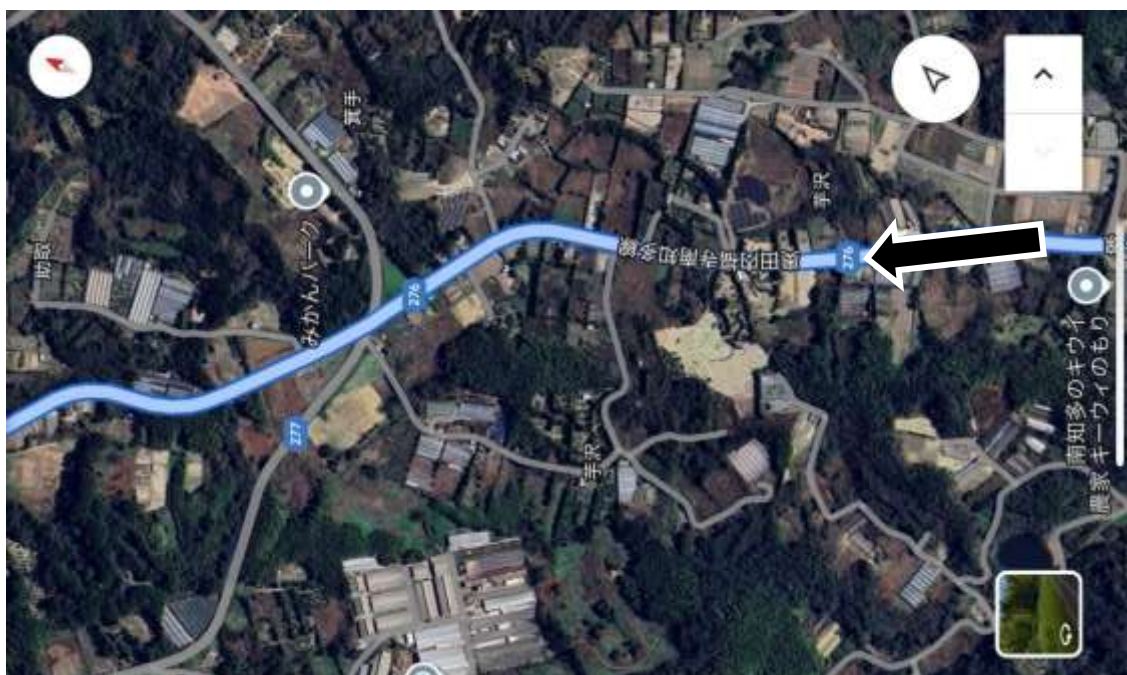

地図 15

左折ポイント（内海駅東信号交差点）

知多南部クリーンセンターまで残り1km（中継線）

地図 16

女子 4 区中間点

左折ポイント（榎木信号交差点）

地図 17

男子第2・女子第3中継所（知多南部クリーンセンター） ※別途中継所詳細図参照

クリーンセンター前で左折し上り、事務所前で中継し、下り左折する

※クリーンセンター入り口から中継線までは **225m**

地図 18

地図 19

右折ポイント

地図 20

左折ポイント (ふるさとロード)

地図 21