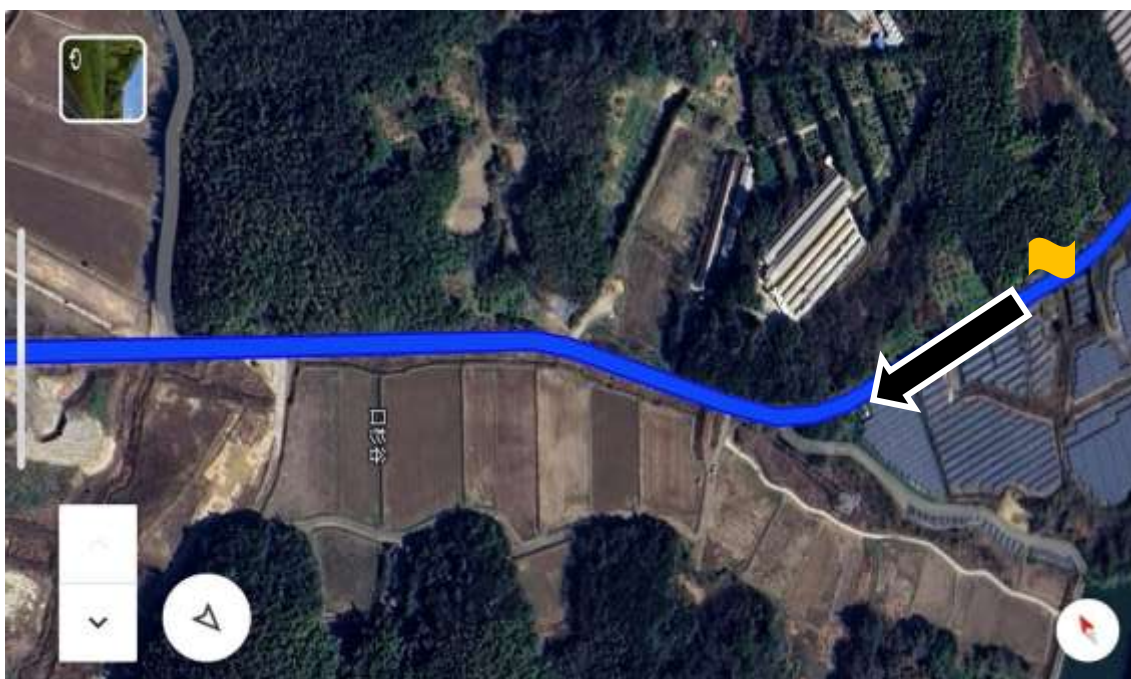

## コース詳細図

東海学生陸上競技連盟

男女スタート地点（美浜陸上競技場） ※別途中継所詳細図参照

1500m スタート地点からスタートし 600m（1周半） 走り東側ゲートから出る  
地図 1

※東側ゲートから駐車場入り口までは **75m**

右折ポイント

注意事項：競技場付近 T 字路-給食センター間は上下 右側通行

地図 2

地図 3

女子1区中間点

女子折り返しポイント

地図4 ※男子のみ該当

男子1区中間点

男子折り返しポイント

地図4 ※男子のみ該当

地図3 ※白沢信号交差点まで男子のみ該当

地図2

競技場東ゲートまで残り1km地点

地図1

左折ポイント

注意事項：競技場-給食センター間は上下右側通行

男子・女子第1中継所（美浜競技場） ※別途中継所詳細図参照  
東側ゲートから入りホームストレートで中継し西側ゲートから出る  
※駐車場入り口から中継線までは **150m**

地図 5

注意事項：競技場付近 T 字路-白沢信号交差点は上下左側通行