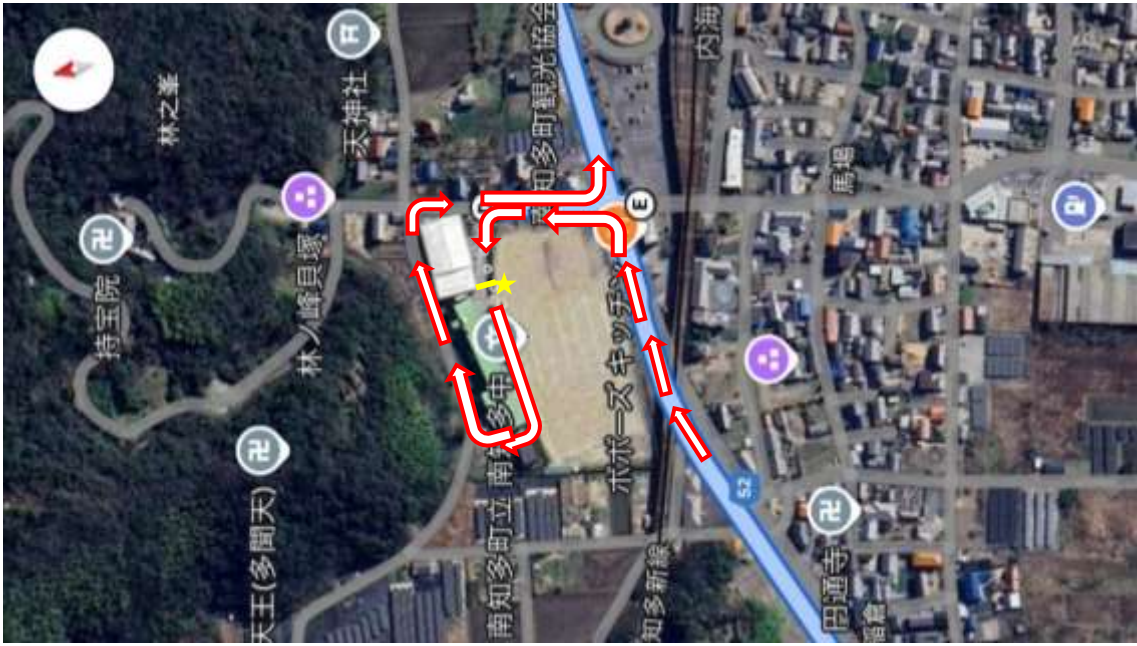

地図3 ※白沢信号交差点まで男子のみ該当

地図2

競技場東ゲートまで残り1km

地图 1

男子第3中継所・女子フィニッシュ（美浜陸上競技場）

男子第3中継：東側ゲートから入り7から9レーンを走り、ホームストレートで中継し、西側ゲートから出る

女子フィニッシュ：東側ゲートから入り4から6レーンを走り、第1コーナー付近で1から3レーンの内側に入り、100mゴール地点でフィニッシュする

地図 5

地図 6

地図 7

左折ポイント（中奥田信号交差点）

地図8

地図9

地図 10

男子 4 区中間点

※食と健康の館は道路上を直進する

地図 11

地図 12

左折ポイント（内海南浜田信号交差点）

南知多中学校まで残り 1 km（中継線）

地図 13

男子第4中継所（南知多中学校）

南知多中学校前十字路で左折し、門へ左折し体育館前で中継をする

その後校舎通路を通して裏門へ出て、T字路を右折し、南知多中学校前十字路で左折する

地図 14

注意事項：選手間の大会車両はカルチャーパークで待機する

地図 15

左折ポイント（榎木信号交差点）

地図 17

知多南部クリーンセンター  
クリーンセンター前を直進する

地図 18

地図 19