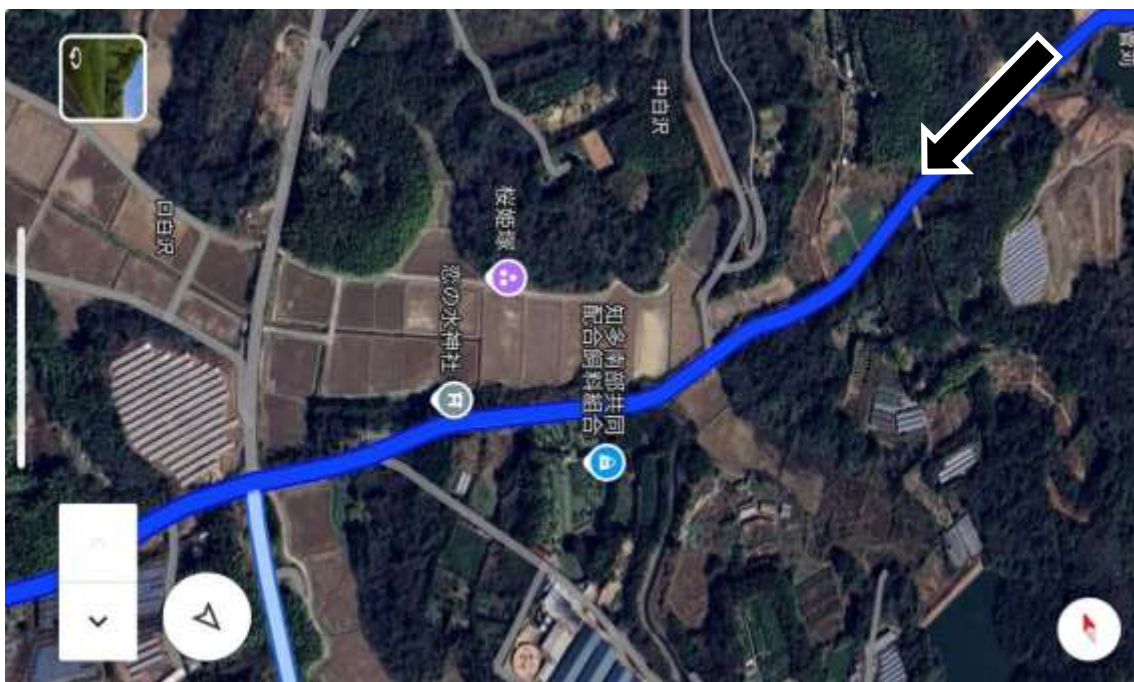

## コース詳細図

東海学生陸上競技連盟

男女スタート地点（美浜陸上競技場） ※別途中継所詳細図参照

1500m スタート地点からスタートし 600m（1周半） 走り東側ゲートから出る  
地図 1

※東側ゲートから駐車場入り口までは **75m**

右折ポイント

注意事項：競技場付近 T 字路-給食センター間は上下 右側通行

地図 2

地図 3

女子1区中間点

女子折り返しポイント

地図4 ※男子のみ該当

男子1区中間点

男子折り返しポイント

地図4 ※男子のみ該当

地図3 ※白沢信号交差点まで男子のみ該当

地図2

競技場東ゲートまで残り1km地点

地図1

左折ポイント

注意事項：競技場-給食センター間は上下右側通行

男子・女子第1中継所（美浜競技場） ※別途中継所詳細図参照  
東側ゲートから入りホームストレートで中継し西側ゲートから出る  
※駐車場入り口から中継線までは **150m**

地図 5

注意事項：競技場付近 T 字路-白沢信号交差点は上下左側通行

地図 6

地図 7

左折ポイント（中奥田信号交差点）

地図8

地図9

女子2区中間点

地図 10

食と健康の館まで残り 1 km地点