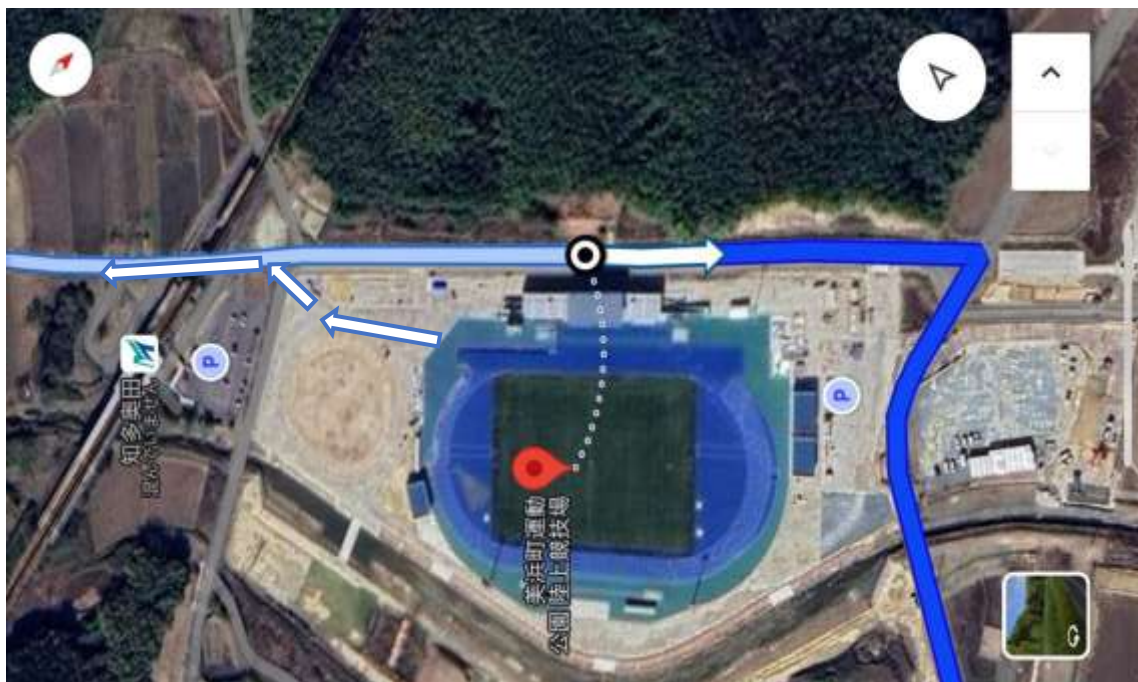

地図3 ※白沢信号交差点まで男子のみ該当

地図2

競技場東ゲートまで残り1km

地图 1

男子第3中継所・女子フィニッシュ（美浜陸上競技場）

男子第3中継：東側ゲートから入り7から9レーンを走り、ホームストレートで中継し、西側ゲートから出る

女子フィニッシュ：東側ゲートから入り4から6レーンを走り、第1コーナー付近で1から3レーンの内側に入り、100mゴール地点でフィニッシュする

地図 5

地図 6

地図 7

左折ポイント（中奥田信号交差点）

地図8

地図9

地図 10

男子 4 区中間点

※食と健康の館は道路上を直進する