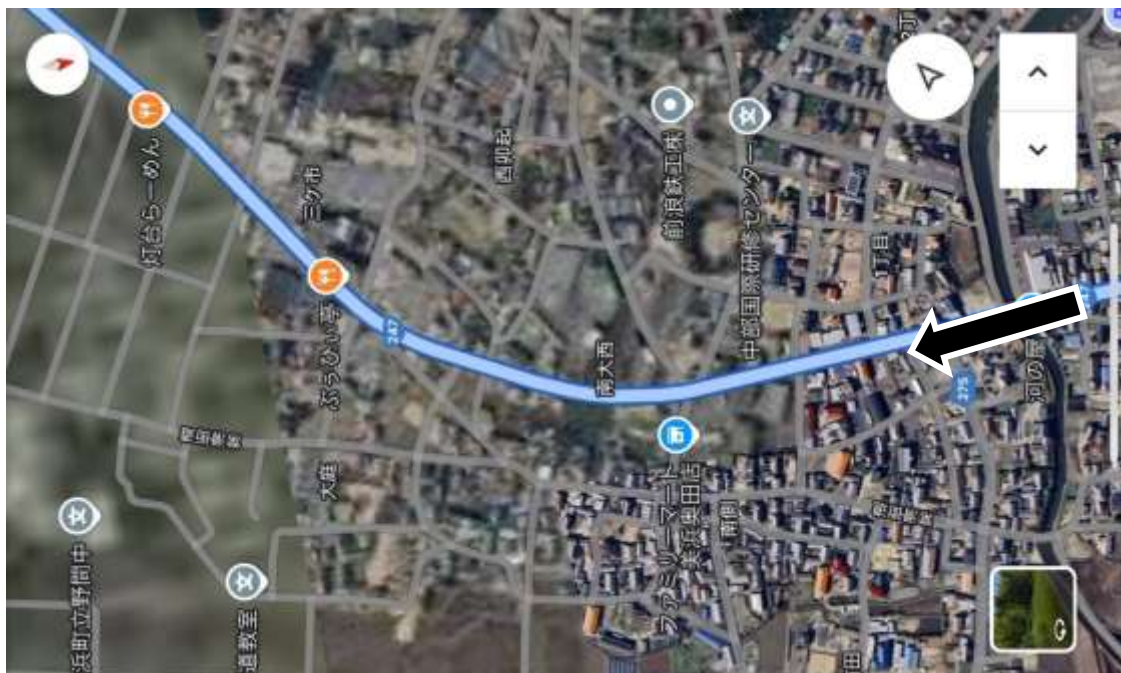

地図 3

女子1区中間点

女子折り返しポイント

地図4 ※男子のみ該当

男子1区中間点

男子折り返しポイント

地図4 ※男子のみ該当

地図3 ※白沢信号交差点まで男子のみ該当

地図2

競技場東ゲートまで残り1km地点

地図1

左折ポイント

注意事項：競技場-給食センター間は上下右側通行

男子・女子第1中継所（美浜競技場） ※別途中継所詳細図参照  
東側ゲートから入りホームストレートで中継し西側ゲートから出る  
※駐車場入り口から中継線までは **150m**

地図 5

注意事項：競技場付近 T 字路-白沢信号交差点は上下左側通行

地図 6

地図 7

左折ポイント（中奥田信号交差点）

地図8

地図9

女子2区中間点

地図 10

食と健康の館まで残り 1 km地点

女子第2中継所（食と健康の館） ※別途中継所詳細図参照

女子は左折し駐車場で中継をする

男子は直進する

地図 11

男子 2 区中間点

地図 12

女子 3 区中間点

左折ポイント（内海南浜田信号交差点）