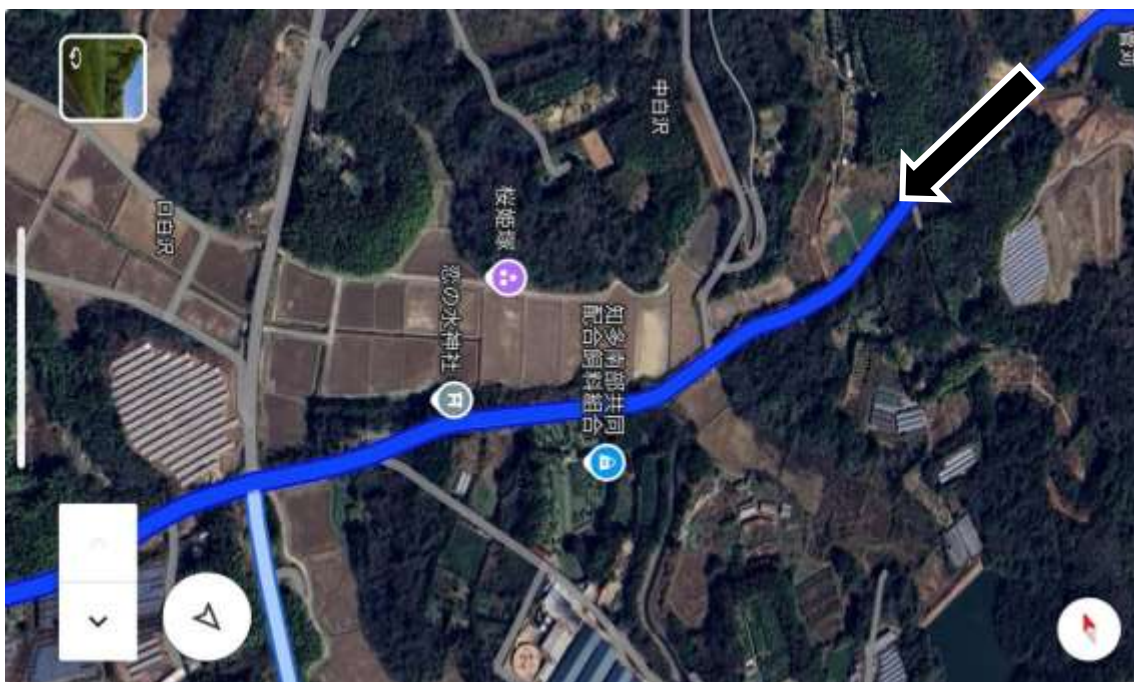

地図 4

男子折り返しポイント

地図 4

地図3

地図2

競技場東ゲートまで残り 1 km

地図 1     ...男子 5 区     ...男子 6 区     ...走行レーン

男子第 5 中継所 (美浜陸上競技場)

男子 6 区 (美浜陸上競技場-美浜陸上競技場)

東側ゲートから入り 7 から 9 レーンを走り、ホームストレートで中継し、第 1 コーナー付近から 5 から 8 レーンを走り、東側ゲートから出る

地図 1       ...男子 5 区     ...男子 6 区     ...走行レーン

地図 2

地図 3

地図 4

男子 6 区中間点

男子折り返しポイント

地図 4

地図3

地図2

競技場東ゲートまで残り 1 km

地図 1  ...走行レーン

男子フィニッシュ（美浜陸上競技場）

東側ゲートから入り4から6レーンを走り、第1コーナー付近で1から3レーンの内側に入り、100mゴール地点でフィニッシュする

コース Google マップ 記載