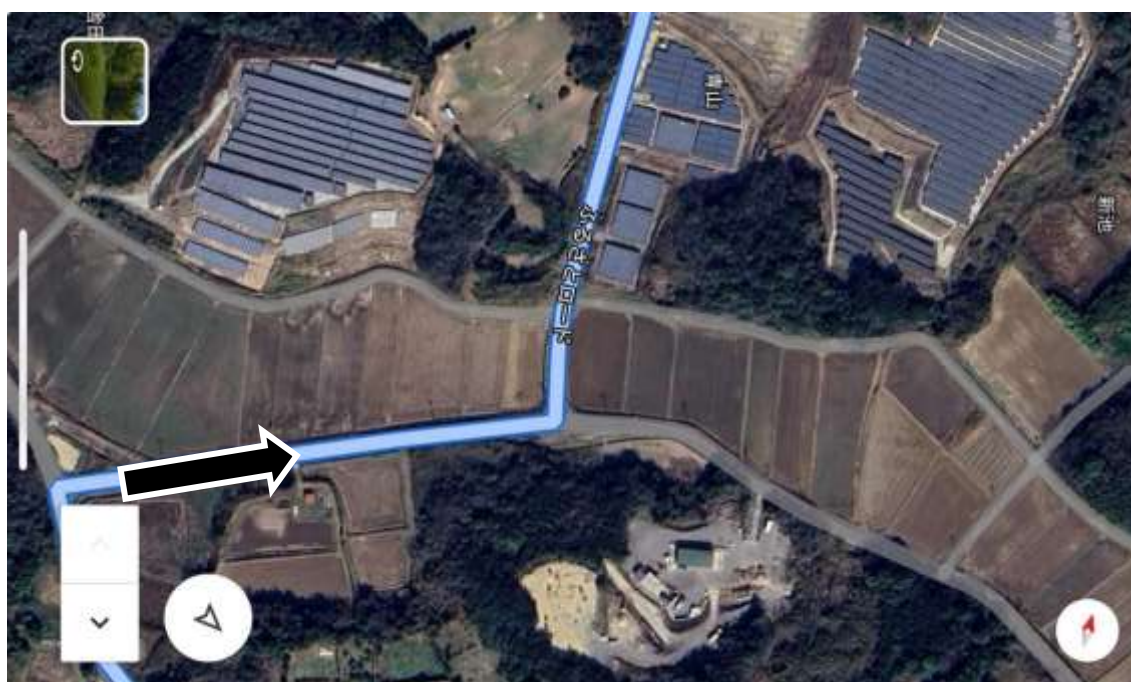

クリーンセンター前で左折し上り、事務所前で中継し、下り左折する

※クリーンセンター入り口から中継線までは **225m**

地図 18

地図 19

右折ポイント

地図 20

左折ポイント (ふるさとロード)

地図 21