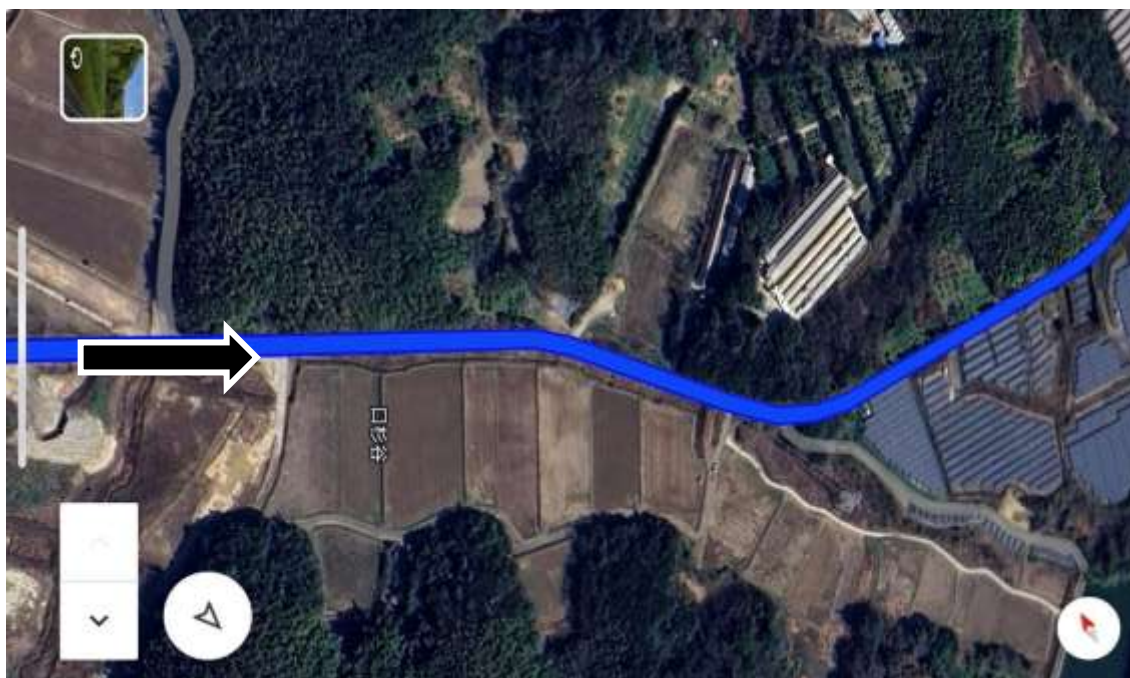

男子 6 区 (美浜陸上競技場-美浜陸上競技場)

東側ゲートから入り 7 から 9 レーンを走り、ホームストレートで中継し、第 1 コーナー付近から 5 から 8 レーンを走り、東側ゲートから出る

地図 1       ...男子 5 区     ...男子 6 区     ...走行レーン

地図 2

地図 3

地図 4

男子 6 区中間点

男子折り返しポイント

地図 4

地図3

地図2

競技場東ゲートまで残り 1 km

地図 1  ...走行レーン

男子フィニッシュ（美浜陸上競技場）

東側ゲートから入り4から6レーンを走り、第1コーナー付近で1から3レーンの内側に入り、100mゴール地点でフィニッシュする

コース Google マップ 記載