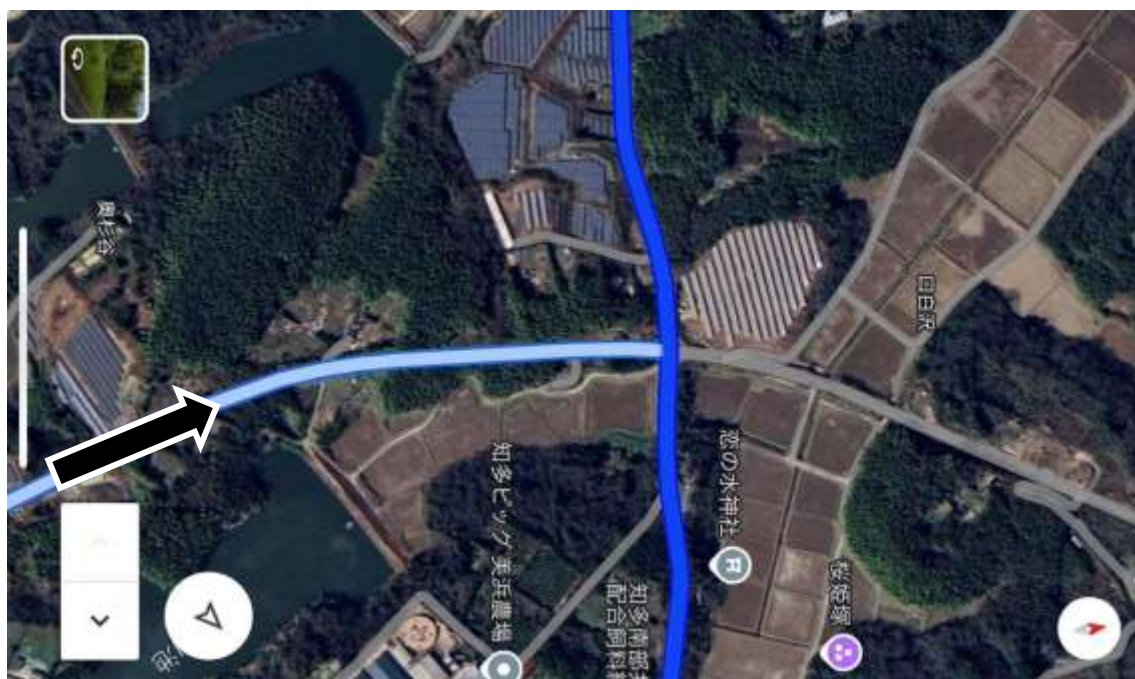

クリーンセンター前で左折し上り、事務所前で中継し、下り左折する

※クリーンセンター入り口から中継線までは **225m**

地図 18

地図 19

右折ポイント

地図 20

左折ポイント (ふるさとロード)

地図 21

女子5区中間点

地図 22

女子左折・男子右折ポイント（白沢信号交差点）

注意事項：女子・車両は左折し、男子は右折する

地図4 ※男子のみ該当

男子3区中間点

男子折り返しポイント ※男子のみ該当

地図4 ※男子のみ該当

地図3 ※白沢信号交差点まで男子のみ該当

地図2

競技場東ゲートまで残り1km

地图 1

男子第3中継所・女子フィニッシュ（美浜陸上競技場）

男子第3中継：東側ゲートから入り7から9レーンを走り、ホームストレートで中継し、西側ゲートから出る

女子フィニッシュ：東側ゲートから入り4から6レーンを走り、第1コーナー付近で1から3レーンの内側に入り、100mゴール地点でフィニッシュする

地図 5