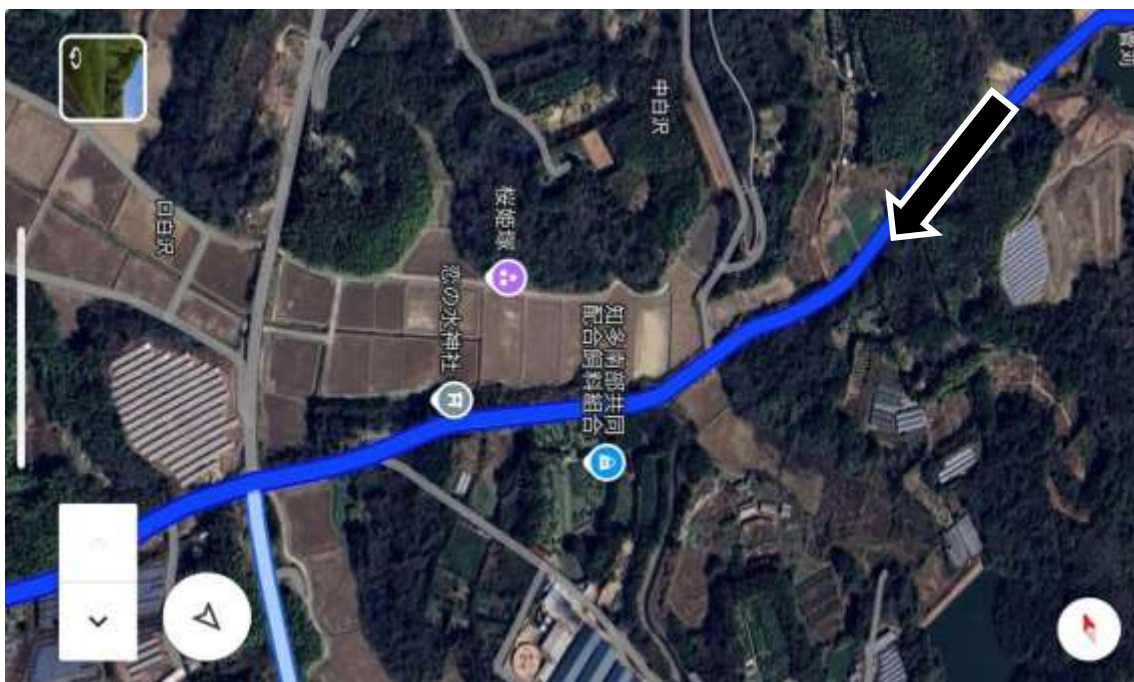

地図 4

男子折り返しポイント

地図 4

地図3

地図2

競技場東ゲートまで残り 1 km

地図 1     ...男子 5 区     ...男子 6 区     ...走行レーン

男子第 5 中継所 (美浜陸上競技場)

男子 6 区 (美浜陸上競技場-美浜陸上競技場)

東側ゲートから入り 7 から 9 レーンを走り、ホームストレートで中継し、第 1 コーナー付近から 5 から 8 レーンを走り、東側ゲートから出る

地図 1       ...男子 5 区     ...男子 6 区     ...走行レーン

地図 2

地図 3

地図 4

男子 6 区中間点

男子折り返しポイント

地図 4

地図3

地図2

競技場東ゲートまで残り 1 km

地図 1  ...走行レーン

男子フィニッシュ（美浜陸上競技場）

東側ゲートから入り4から6レーンを走り、第1コーナー付近で1から3レーンの内側に入り、100mゴール地点でフィニッシュする

コース Google マップ 記載