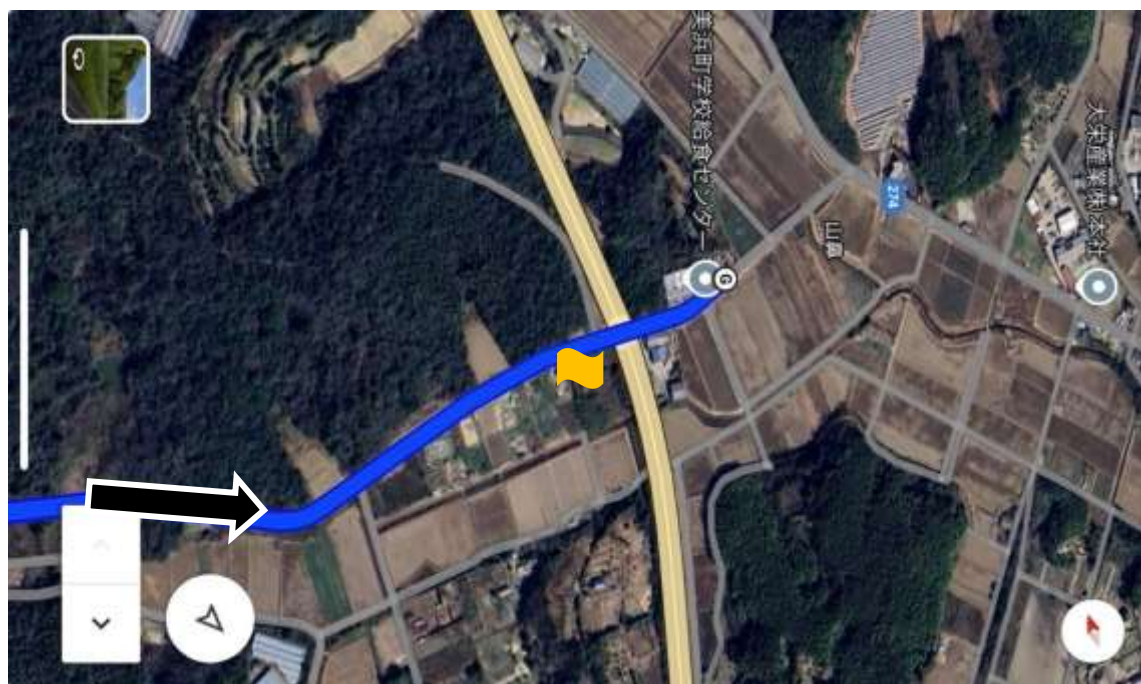

男子 6 区 (美浜陸上競技場-美浜陸上競技場)

東側ゲートから入り 7 から 9 レーンを走り、ホームストレートで中継し、第 1 コーナー付近から 5 から 8 レーンを走り、東側ゲートから出る

地図 1       ...男子 5 区     ...男子 6 区     ...走行レーン

地図 2

地図 3

地図 4

男子 6 区中間点

男子折り返しポイント

地図 4

地図3

地図2

競技場東ゲートまで残り 1 km

地図 1  ...走行レーン

男子フィニッシュ（美浜陸上競技場）

東側ゲートから入り4から6レーンを走り、第1コーナー付近で1から3レーンの内側に入り、100mゴール地点でフィニッシュする

コース Google マップ 記載