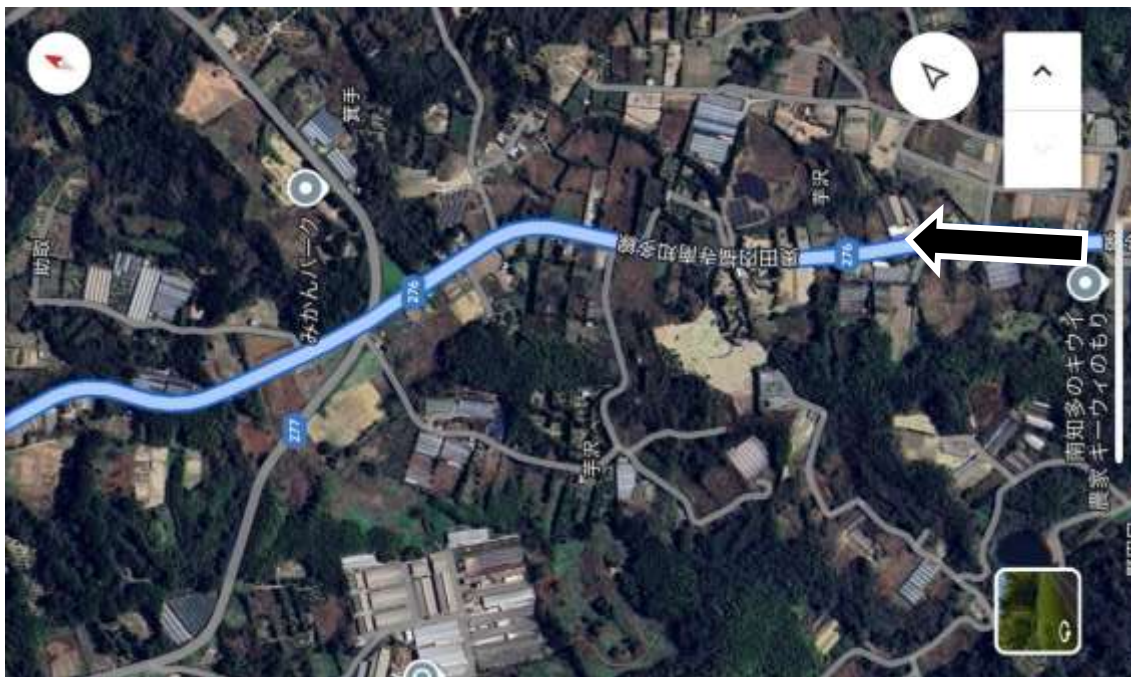

地図 14

注意事項：選手間の大会車両はカルチャーパークで待機する

地図 15

左折ポイント（榎木信号交差点）

地図 17

知多南部クリーンセンター  
クリーンセンター前を直進する

地図 18

地図 19

右折ポイント

地図 20

左折ポイント（ふるさとロード）

地図 21

男子5区中間点

地図 22

男子右折ポイント（白沢信号交差点）

注意事項：車両は左折し、男子は右折する