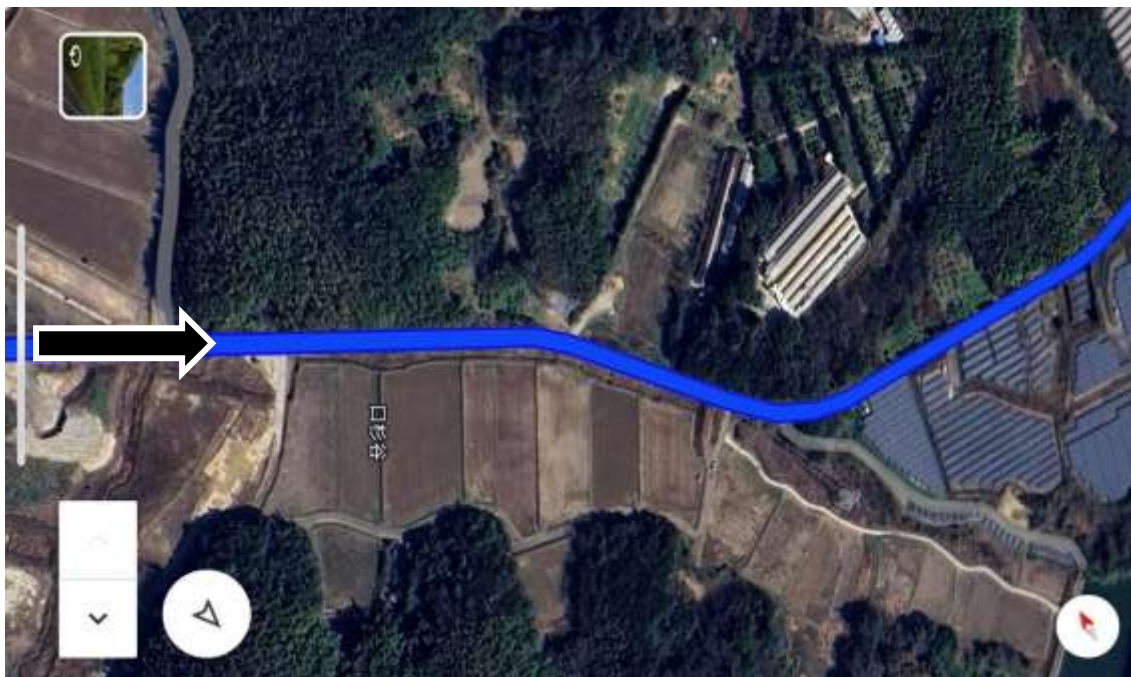

## コース詳細図

東海学生陸上競技連盟

男女スタート地点（美浜陸上競技場） ※別途中継所詳細図参照

1500m スタート地点からスタートし 600m（1周半） 走り東側ゲートから出る  
地図 1

※東側ゲートから駐車場入り口までは **75m**

右折ポイント

注意事項：競技場付近 T 字路-給食センター間は上下 右側通行

地図 2

地図 3

女子1区中間点

女子折り返しポイント

地図4 ※男子のみ該当

男子1区中間点

男子折り返しポイント

地図4 ※男子のみ該当

地図3 ※白沢信号交差点まで男子のみ該当

地図2

競技場東ゲートまで残り1km地点

地図1

左折ポイント

注意事項：競技場-給食センター間は上下右側通行

男子・女子第1中継所（美浜競技場） ※別途中継所詳細図参照  
東側ゲートから入りホームストレートで中継し西側ゲートから出る  
※駐車場入り口から中継線までは **150m**

地図 5

注意事項：競技場付近 T 字路-白沢信号交差点は上下左側通行