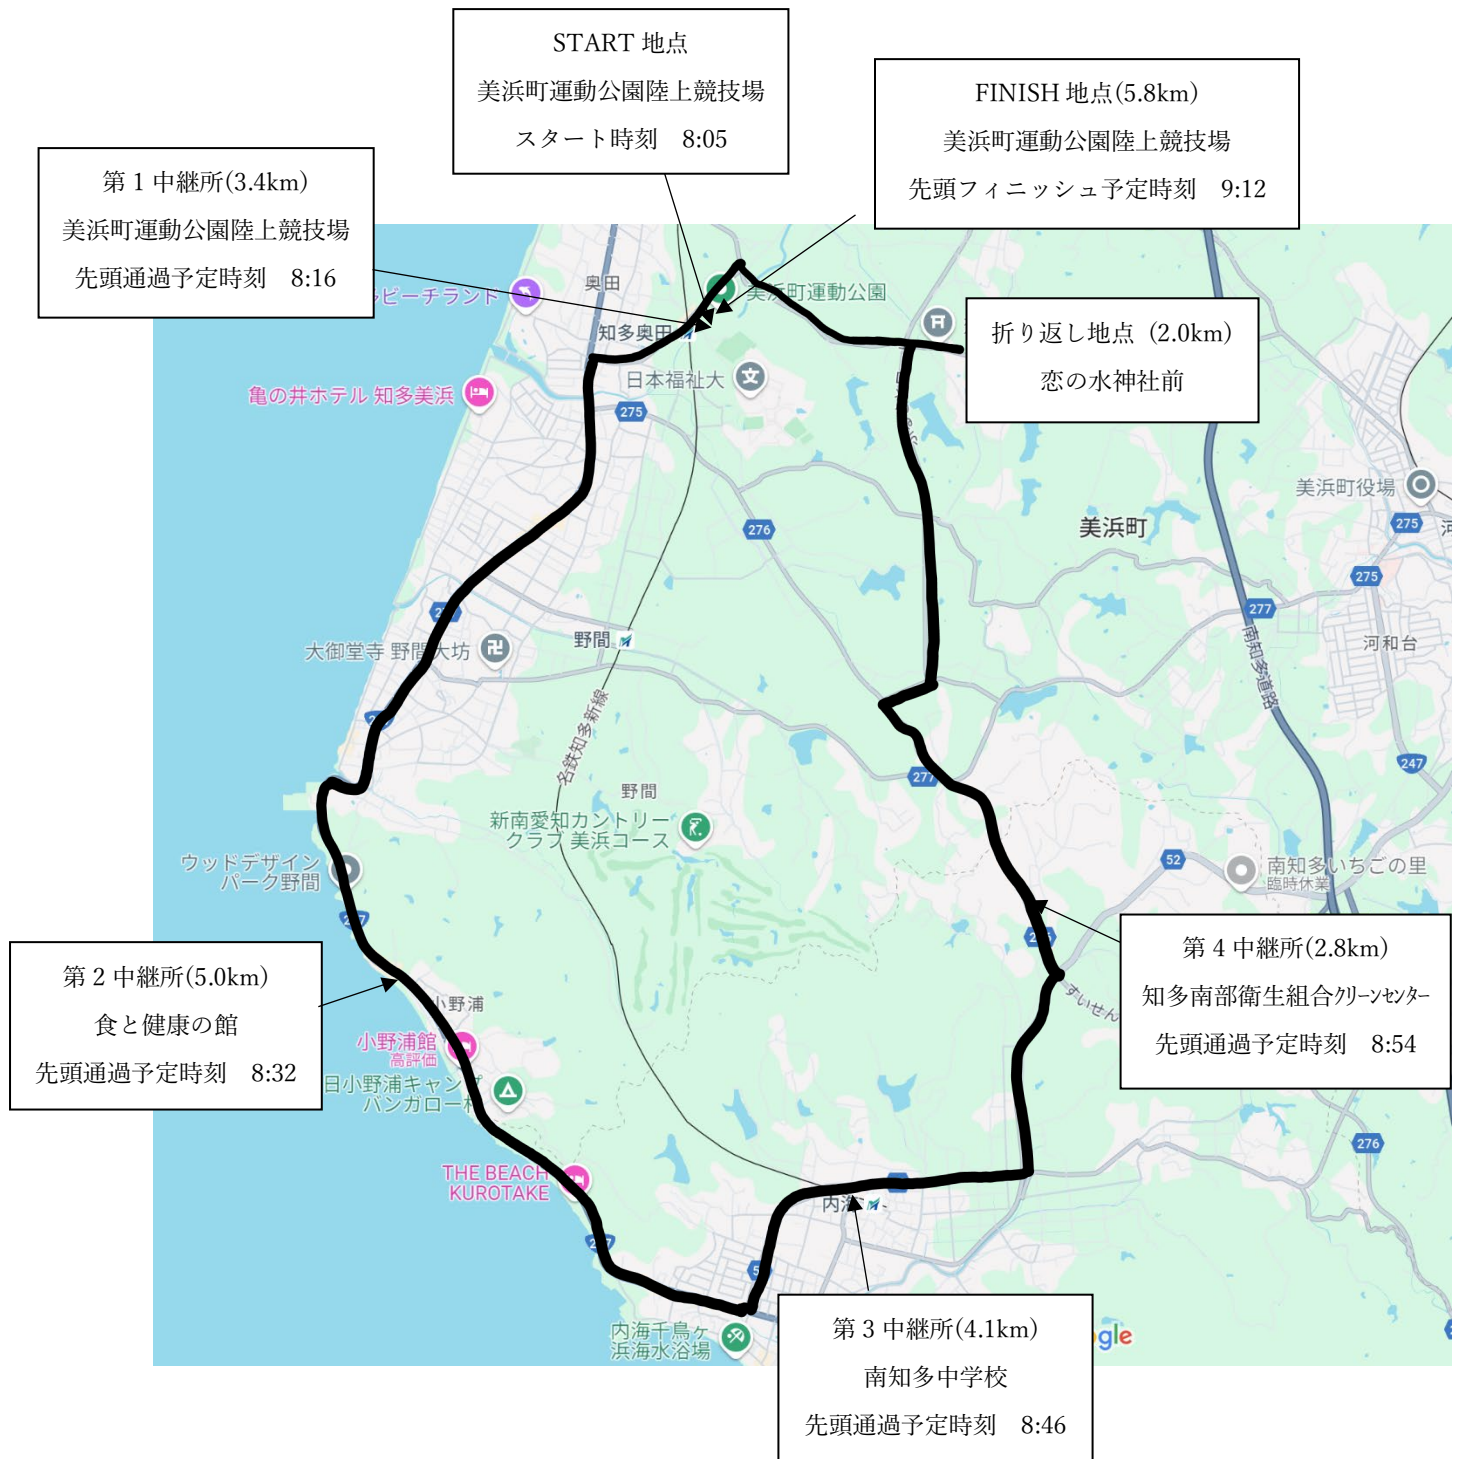

# 第 18 回東海学生女子駅伝対校選手権 コース略図

開催日時：2024 年 12 月 8 日（日） 8 時 05 分号砲

## 区間概要

---

1区 美浜町運動公園→(恋の水神社折返し)→美浜町運動公園 3.4km ※右側通行

2区 美浜町運動公園→食と健康の館 5.0km

3区 食と健康の館→南知多中学校 4.1km

4区 南知多中学校→クリーンセンター 2.8km

5区 クリーンセンター→美浜町運動公園 5.8km

---

5区間計 21.1km